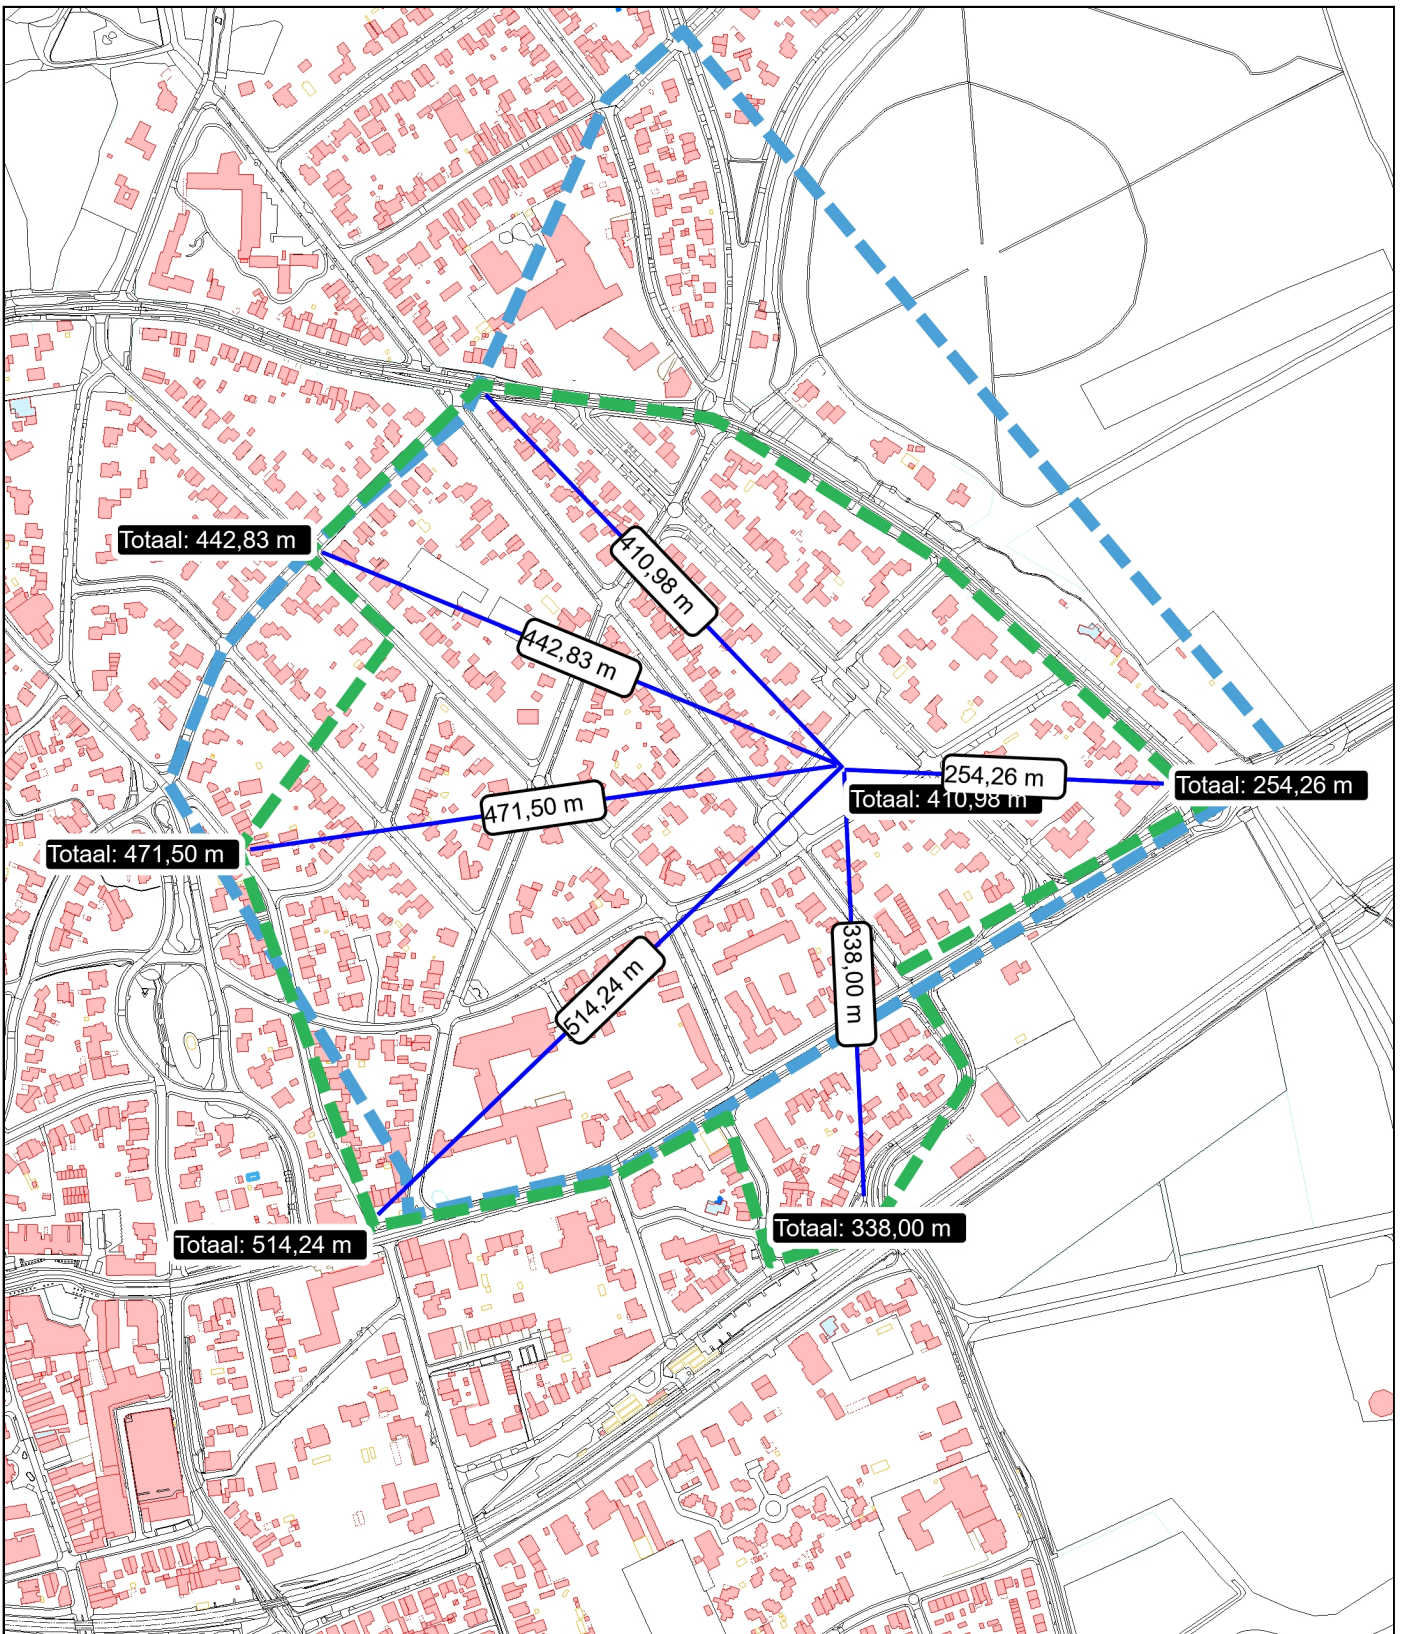

Koning W.-A.-plein Velp

Afstanden tot speelplek

gemeente Rheden

Auteur:

Datum: 29-02-2024

Schaal: 1:6.000

Aan deze tekening kunnen geen rechten worden ontleend

Alle rechten voorbehouden